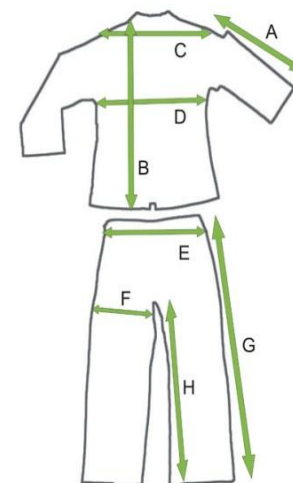

insect shield
repellent apparel

from TRAVELER'S TREE®

PIDŻAMA DAMSKA INSECT SHIELD - EGIPSKA BAWĘŁNA (IECWP)

	G ó r a - długi rękaw				D ó ł - długie spodnie wiązane na sznurek			
	A	B	C	D	E	F	G	H
	długość rękawa	długość całkowita	szerokość ramion	obwód klatki	pas	udo	długość całkowita	długość wewnątrz
S	52 cm	65 cm	40 cm	43 cm x 2	46 cm x 2	32 cm x 2	93 cm	70 cm
M	54 cm	68 cm	45 cm	47 cm x 2	49 cm x 2	34 cm x 2	96 cm	72 cm
L	54 cm	70 cm	47 cm	50 cm x 2	56 cm x 2	37 cm x 2	98 cm	74 cm