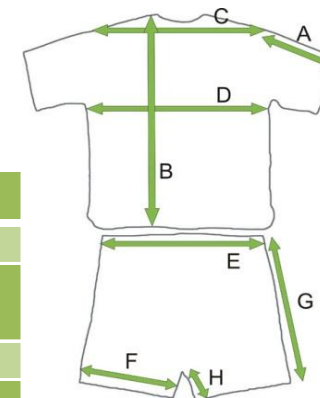

PIDŻAMA MĘSKA (SCMN-24)
55% JEDWAB / 45% EGIPSKA BAWĘŁNA

	G ó r a - krótki rękaw				D ó ł - szorty wiązane na sznurek			
	A	B	C	D	E	F	G	H
	długość rękawa	długość całkowita	szerokość ramion	obwód klatki	pas	udo	długość całkowita	długość wewnątrz
M	25 cm	72 cm	50 cm	55 cm x 2	51 cm x 2	31 cm x 2	48 cm	22 cm
L	27 cm	74 cm	54 cm	58 cm x 2	53 cm x 2	33 cm x 2	50 cm	24 cm
XL	29 cm	79 cm	57 cm	64 cm x 2	56 cm x 2	35 cm x 2	51 cm	27 cm